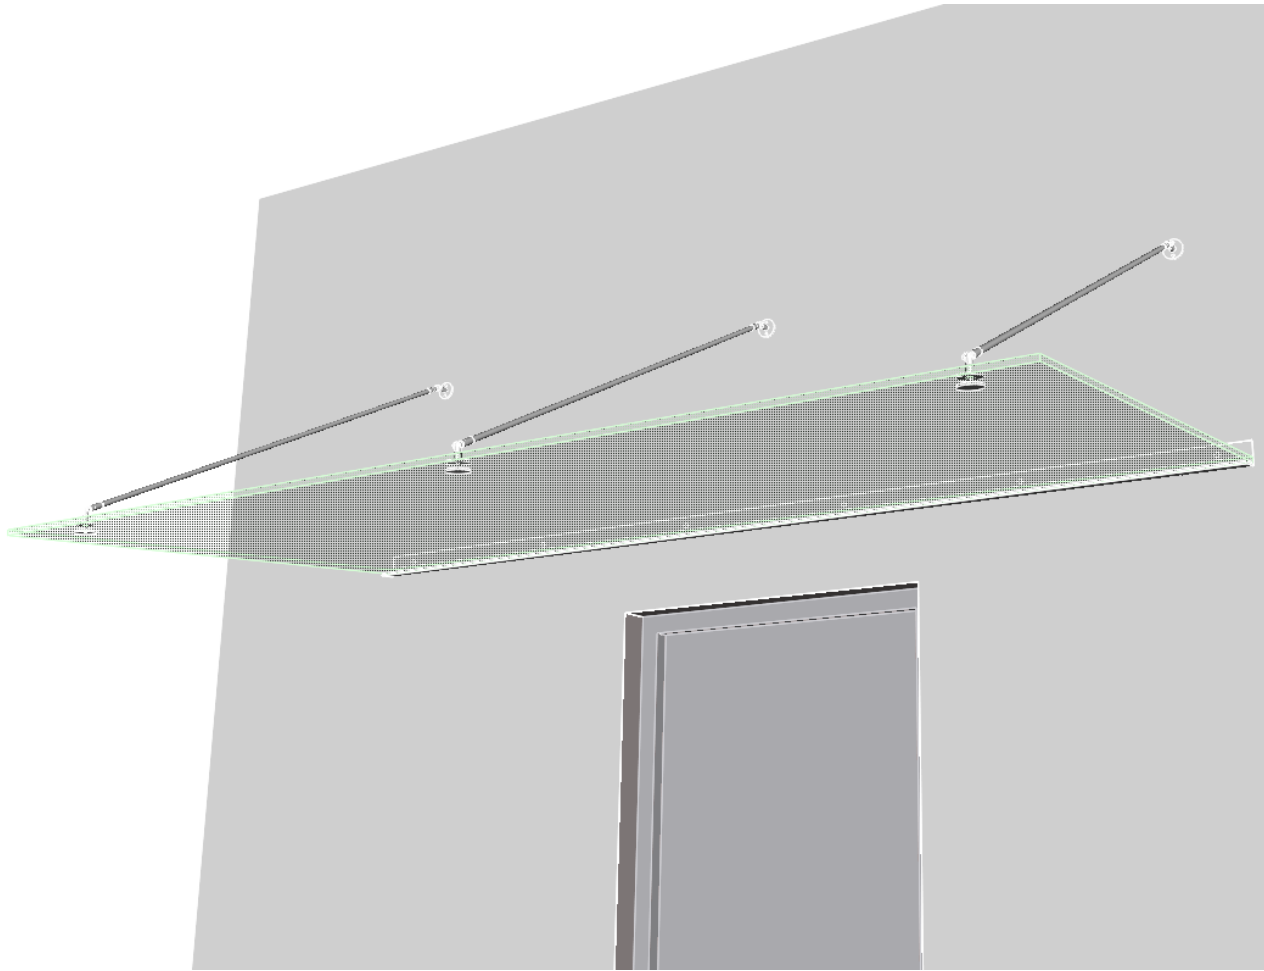

NADSTREŠEK, enojni, točkovni L profil

8	Steklena plošča 8/8	1	Steklo-kalj
7	Silikonsko tesnilo	1	Silikon
6	Sidrni vijak	6	SS
5	Priključek za zid	3	SS
4	Priključek za steklo	3	SS
3	Nosilna jeklena palica	3	SS
2	L-profil	1	SS
1	Gumijasto tesnilo	1	Guma
Poz	Opis	Kos	Material