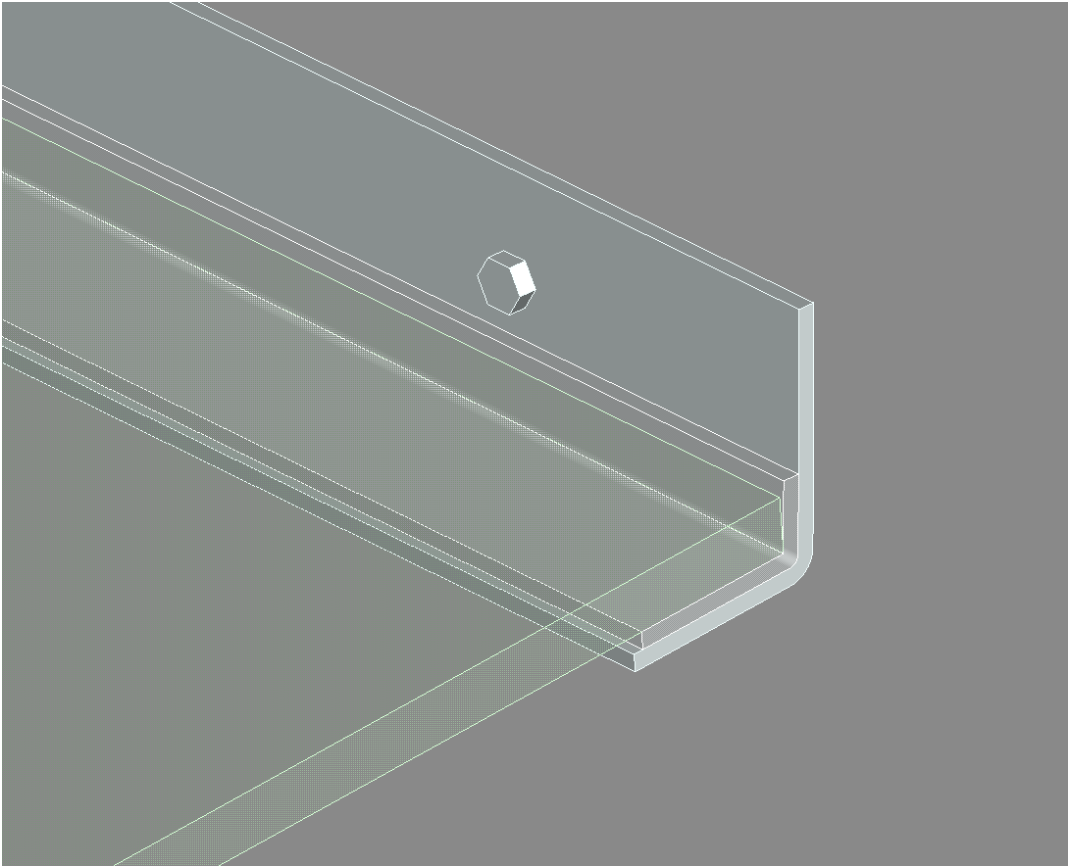

NADSTREŠEK, enojni, točkovni L profil

8	Steklena plošča 8/8	1	Steklo-kalj
7	Silikonsko tesnilo	1	Silikon
6	Sidrni vijak	6	SS
5	Priključek za zid	3	SS
4	Priključek za steklo	3	SS
3	Nosilna jeklena palica	3	SS
2	L-profil	1	SS
1	Gumijasto tesnilo	1	Guma
Poz	Opis	Kos	Material