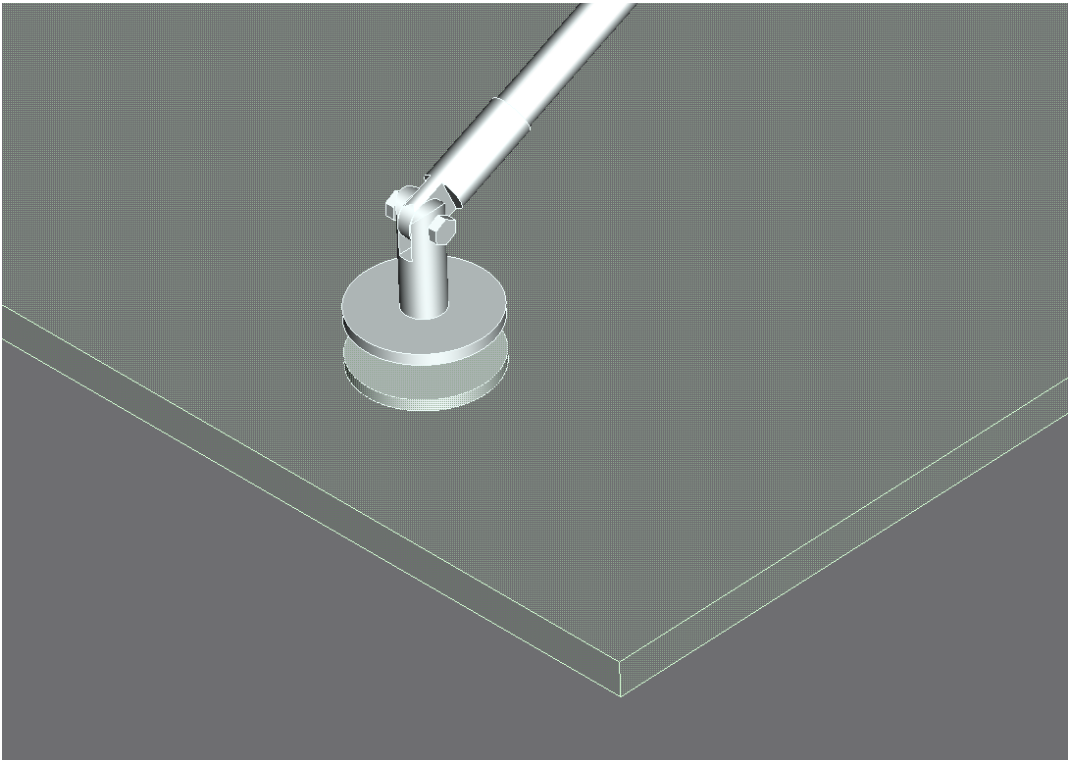

NADSTREŠEK, enojni, točkovni L profil

8	Steklena plošča 8/8	1	Steklo-kalj
7	Silikonsko tesnilo	1	Silikon
6	Sidrni vijak	6	SS
5	Priključek za zid	3	SS
4	Priključek za steklo	3	SS
3	Nosilna jeklena palica	3	SS
2	L-profil	1	SS
1	Gumijasto tesnilo	1	Guma
Poz	Opis	Kos	Material