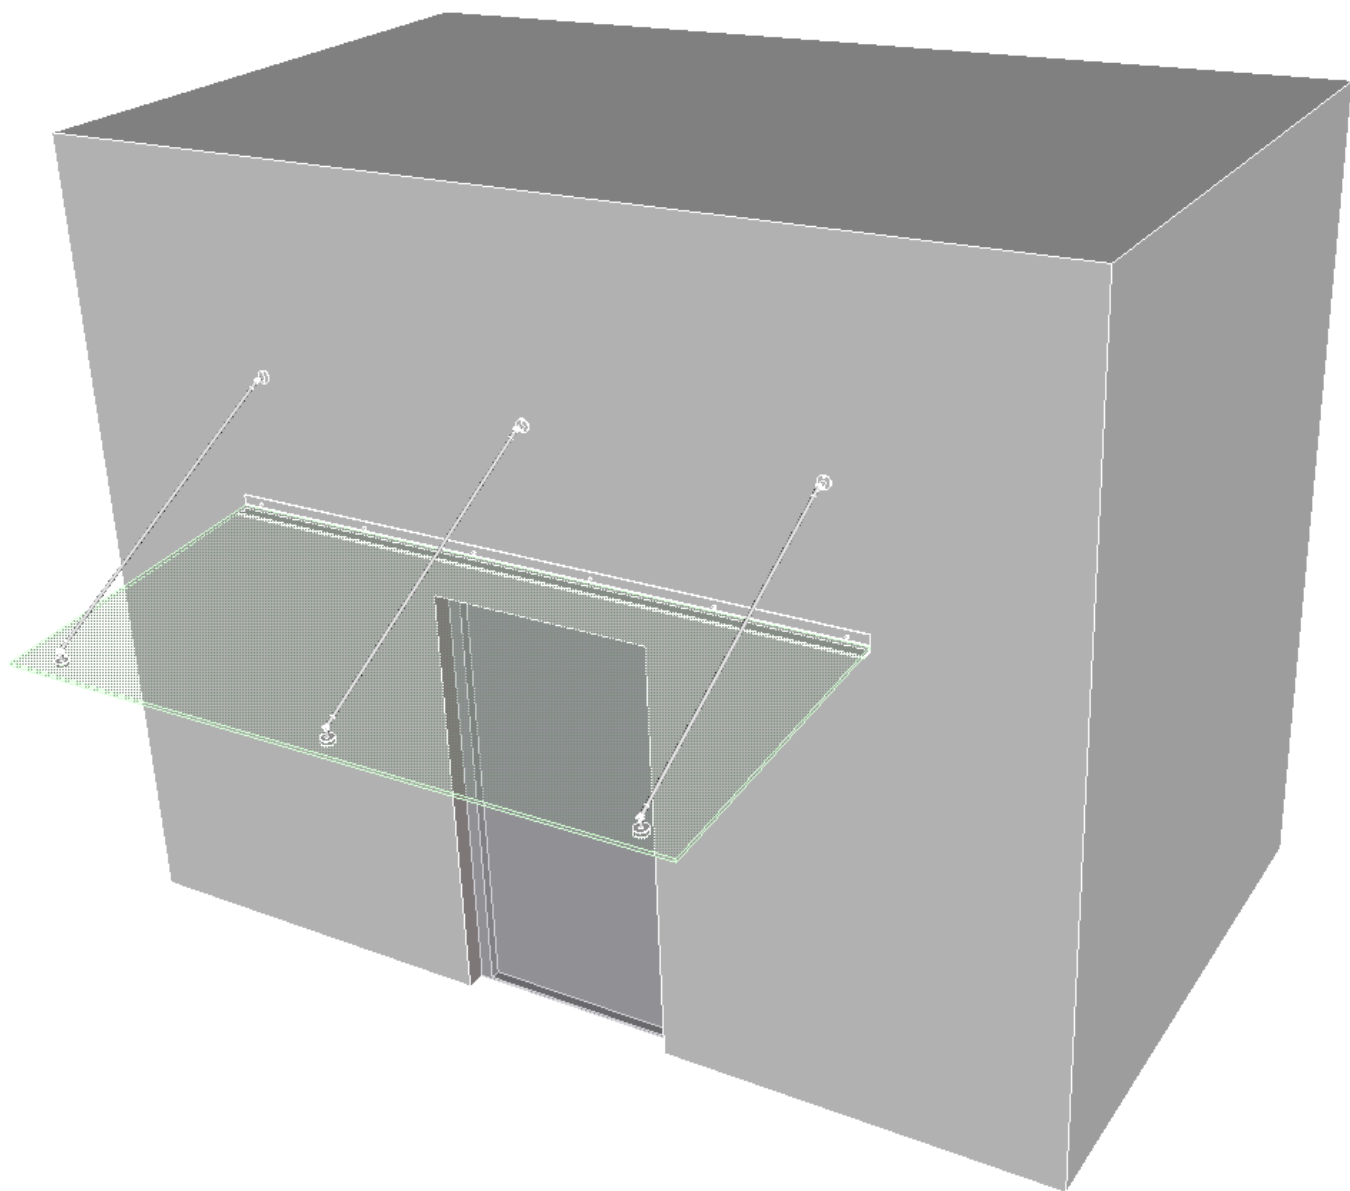

NADSTREŠEK, enojni, točkovni L profil

8	Steklena plošča 8/8	1	Steklo-kalj
7	Silikonsko tesnilo	1	Silikon
6	Sidrni vijak	6	SS
5	Priključek za zid	3	SS
4	Priključek za steklo	3	SS
3	Nosilna jeklena palica	3	SS
2	L-profil	1	SS
1	Gumijasto tesnilo	1	Guma
Poz	Opis	Kos	Material